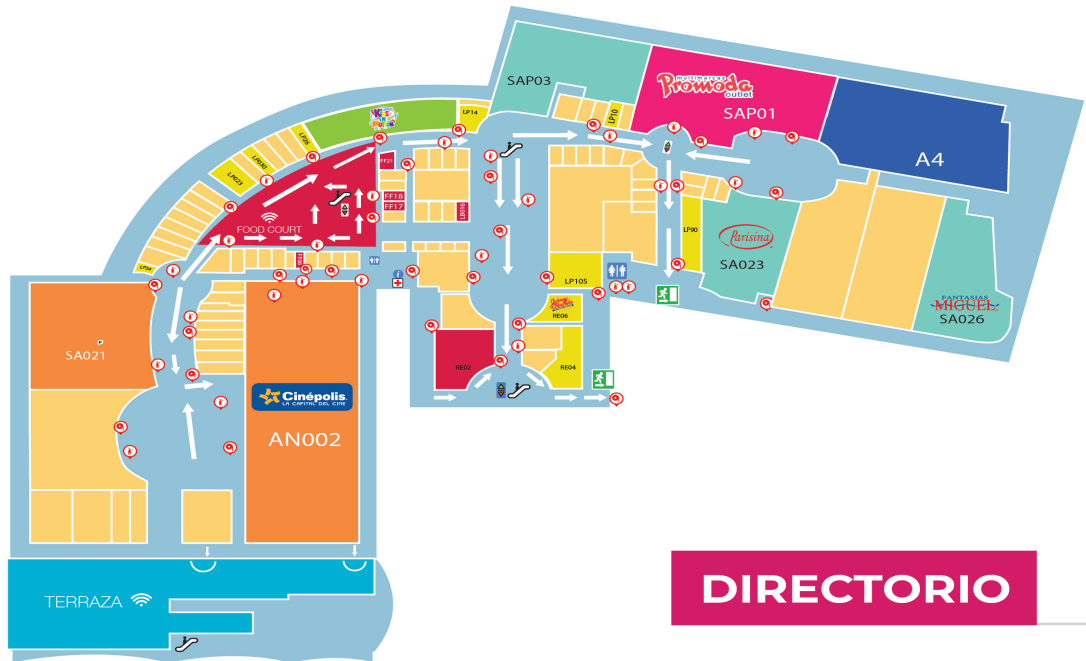

DIRECTORIO

AUTOSERVICIO

AN001 WALMART

TIENDAS DEPARTAMENTALES

SA008 PROMODA

ENTRETENIMIENTO

AN002 CINÉPOLIS
SA007 ILUSIÓN BOWL
AC058 POW FUN
KG004 GALEX
AC016 MAQUINITAS

ELECTRÓNICOS Y TELEFONÍA

LM035 MAXCELL

COMIDAS

LM030 DANY YO
KG008 KRISPY KREME
KG003 CHURROS LAS VÍAS

SERVICIOS, BANCOS Y CAJEROS

KG007 IZZI
LM036 GRUPO AUTOFIN MONTERREY
LM040 SANTANDER
LM079 INMOBILIARIA LAS LIMAS
LM087 LA CAPITAL DEL EMPÉÑO
LP079 RECAUDADORA
KG035 KIOSKO "ZAPOCAN UNIDO"

ROPA Y ACCESORIOS

LM022 MICHELLE

TIENDAS ESPECIALIZADAS

LM066 PETS MANIA
LP034 JUEGA + JUGUETERÍA
LP069 JULIO CEPEDA
SA023 PARISINA
SA026 FANTASIAS MIGUEL
AC069 ARTESANÍAS ANAHÍ

ÓPTICAS, SALUD Y BELLEZA

LM032 + VISIÓN
LM050 TODO PARA SUS PIES
LM071 WOO SALÓN PROFESIONAL
LM080 BOXES BARBERSHOP
LM088 Y EUROPIEL
LP017
LP001 DENTALIA
SA001 VIVO 47
SA004 AMWAY