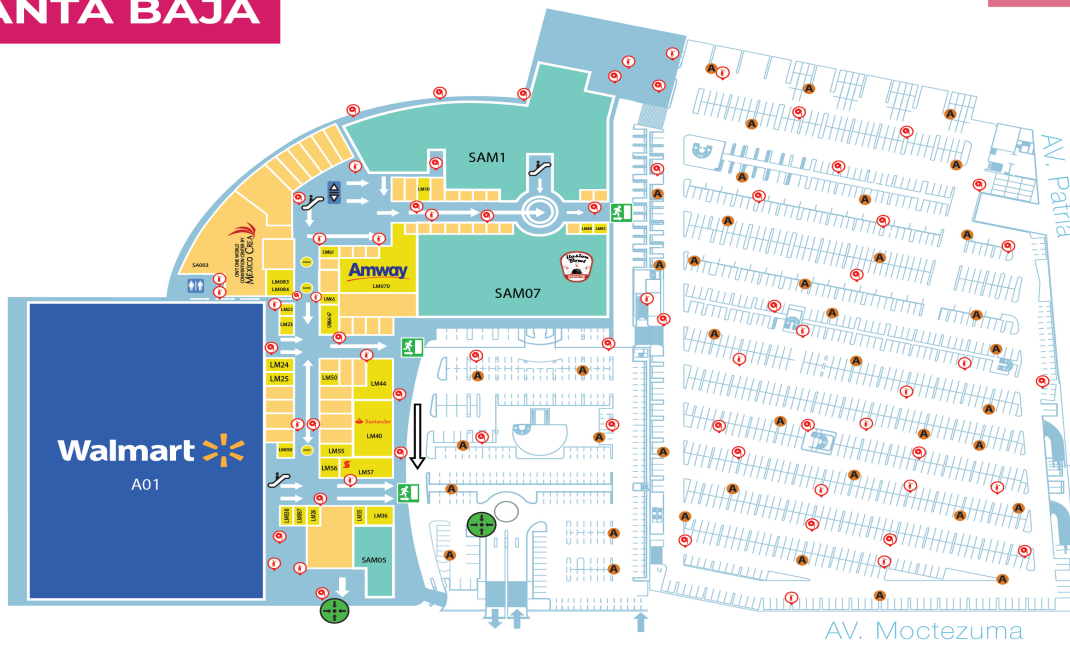

# PLANTA BAJA

CIUDADELA  
UN  
PLANIGRUPO®

## TIENDAS DEPARTAMENTALES

SA008 PROMODA

## COMIDAS

LM030 DANY YO  
KG008 KRISPY KREME  
KG003 CHURROS LAS VÍAS