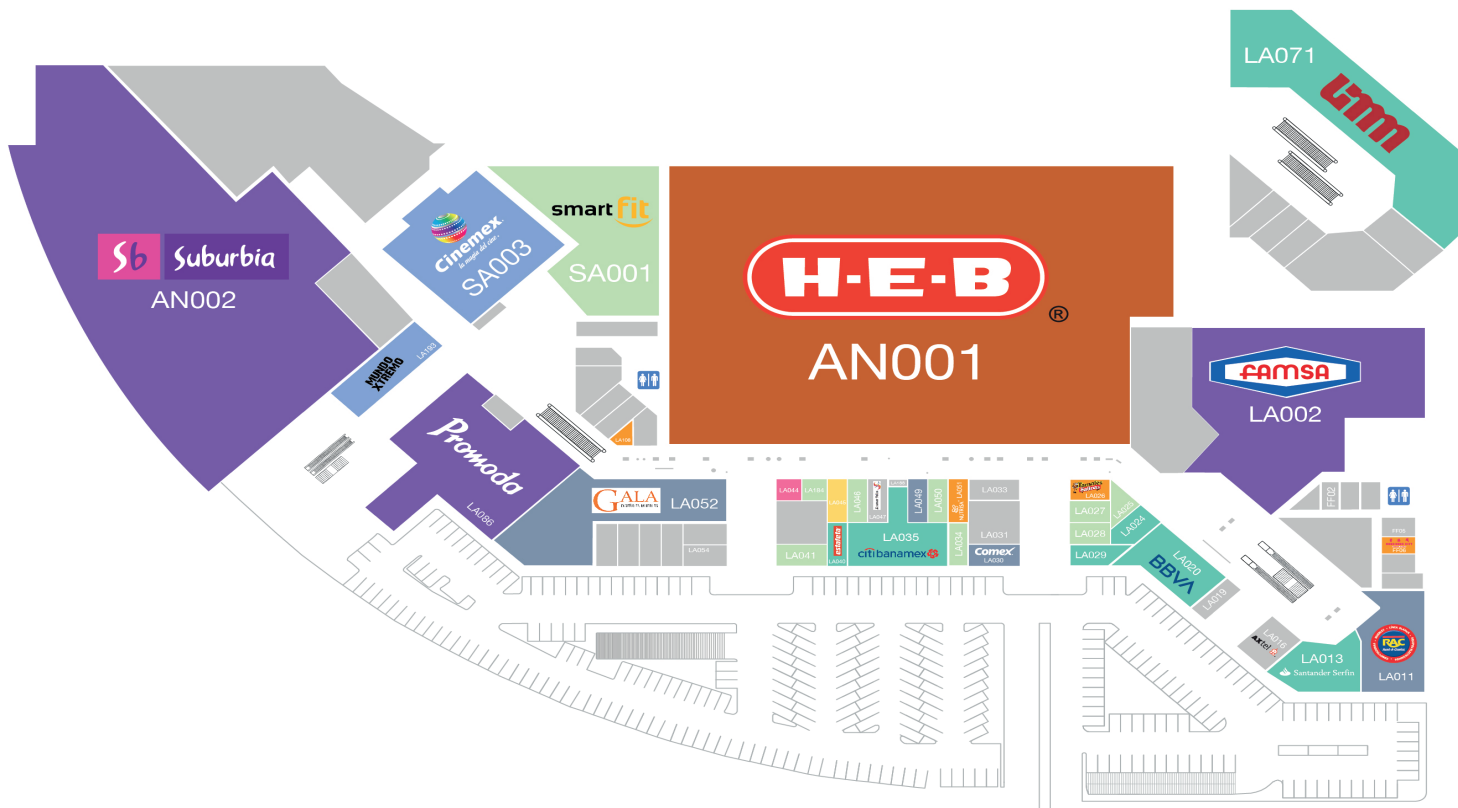

DIRECTORIO

PLANTA BAJA

PLANTA SÓTANO

Conoce la distribución de tiendas

AUTOSERVICIO

AN001 HEB

DEPARTAMENTALES

AN002 SUBURBIA
LA002 FAMSA
LA086 PROMODA

ENTRETENIMIENTO

SA003 CINEMEX
LA193 MUNDO XTREMO

COMIDAS

LA026 TAMALES SALINAS
FF006 HONG KONG CITY
LA051 NUTRISA
LA108 YOGU FRUT

ESPECIALIZADA

LA011 RAC
LA030 COMEX
LA033 SURPRISE
LA049 TYP
LA052 MUEBLERÍA GALA
AC041 ARTESANÍAS RAUL GARCIA
KG017 AMADEUS

ÓPTICAS, SALUD Y BELLEZA

LA028 SEYKA SALON
LA034 DENTISTAS Y ESPECIALISTAS
LA025 DISTRIBELL
LA046 DENTALMEDIC
LA050 DE MI ÓPTICA A TU CASA
LA184 VISIÓN MEDIC
SA001 SMART FIT
LA188 FRAICHE
LA027 EL GIRASOL TIENDA NATURISTA
LA041 RAPUNZEL ZATARIN

ROPA Y ACCESORIOS

LA044 JOYERÍA P&A
AC046 LUMA ACCESORIOS

ELECTRÓNICOS Y TELEFONÍA

KG013 CASE CITY
KG005 TOTAL PLAY
KG009 FIX IT LINCOLN