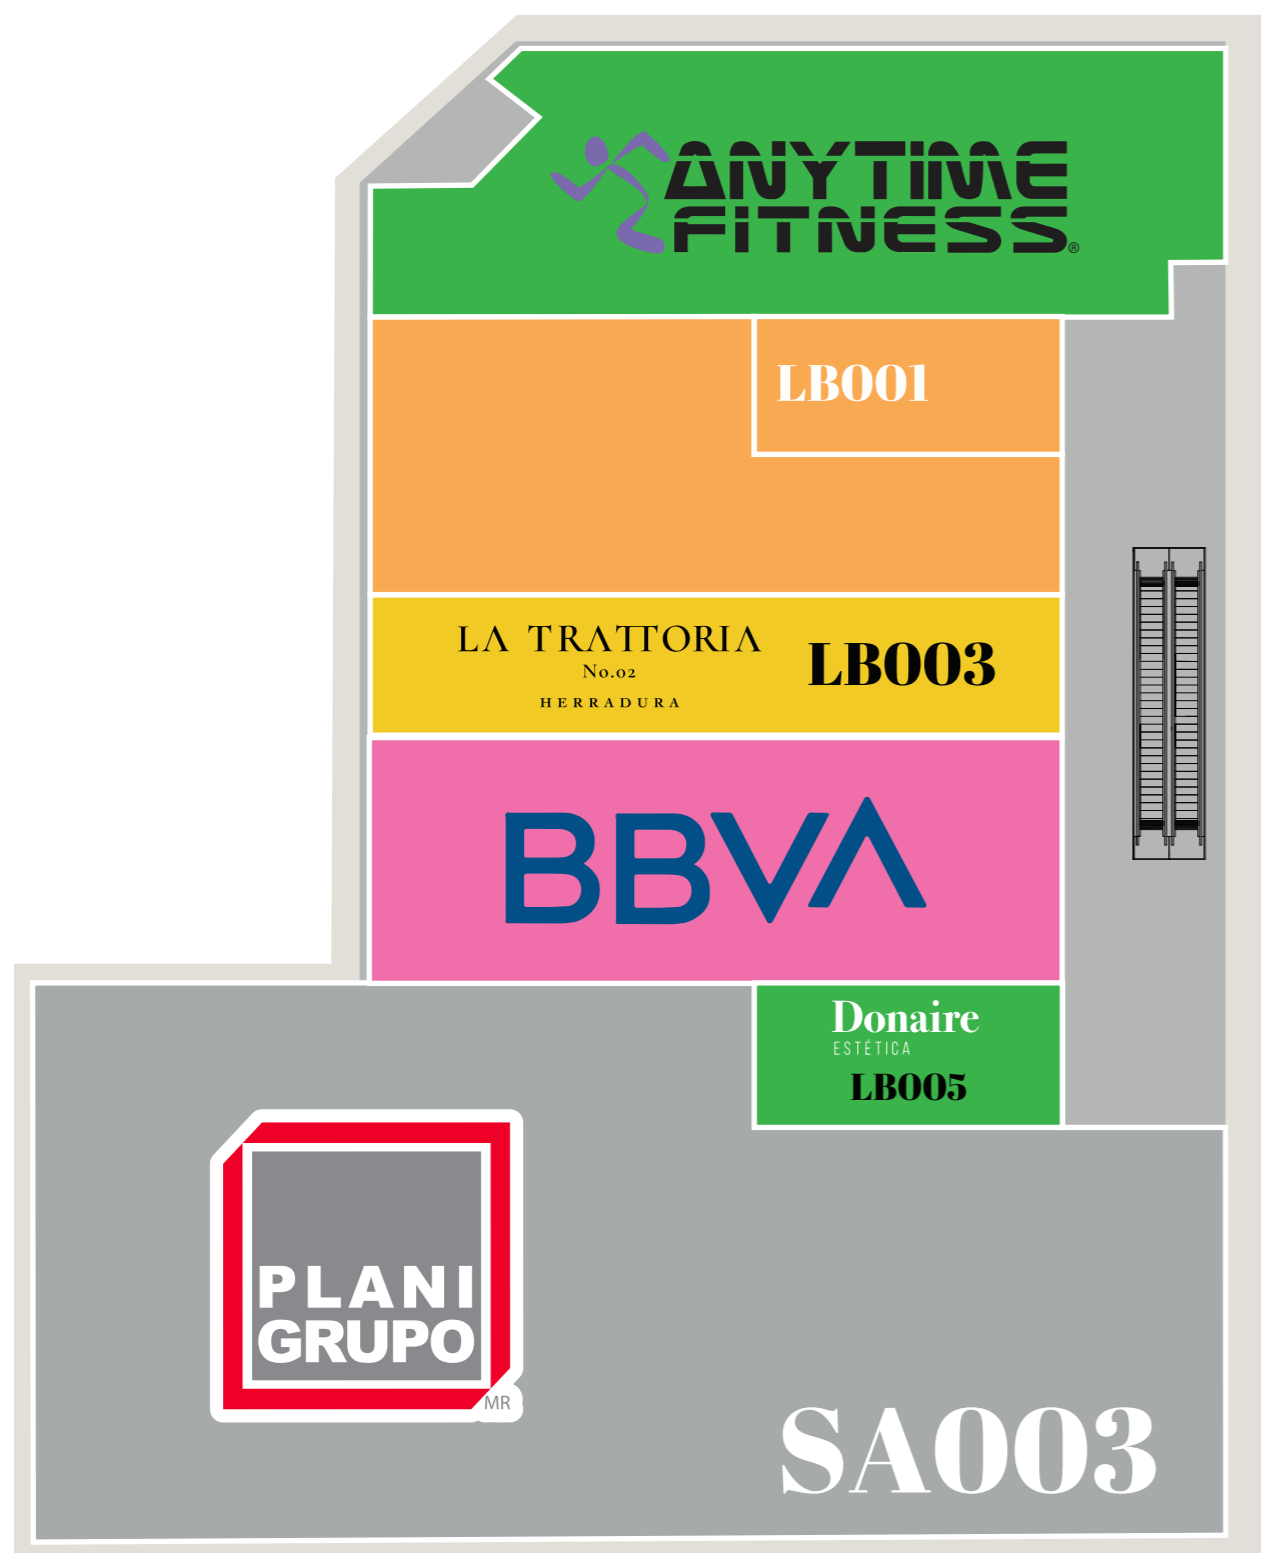

LOBBY

PLANTA BAJA

PRIMER NIVEL

SEGUNDO NIVEL

DIRECTORIO

■ RESTAURANTES Y ALIMENTOS

- SA005 Mi Gusto Es
- LB003 La Trattoria

■ SALUD Y BELLEZA

- SA004 Anytime Fitness
- LS101 Dentis+as
- LC003 Puntamédica

■ SERVICIOS Y ENTRETENIMIENTO

- AN001 Platino Cinemex
- LB004 BBVA

■ TIENDAS ESPECIALIZADAS

- SA001 Petco

■ OFICINAS CORPORATIVAS

- SA002 Y SA003 Planigrupo

■ AUTOSERVICIO

- LA002 Oxxo