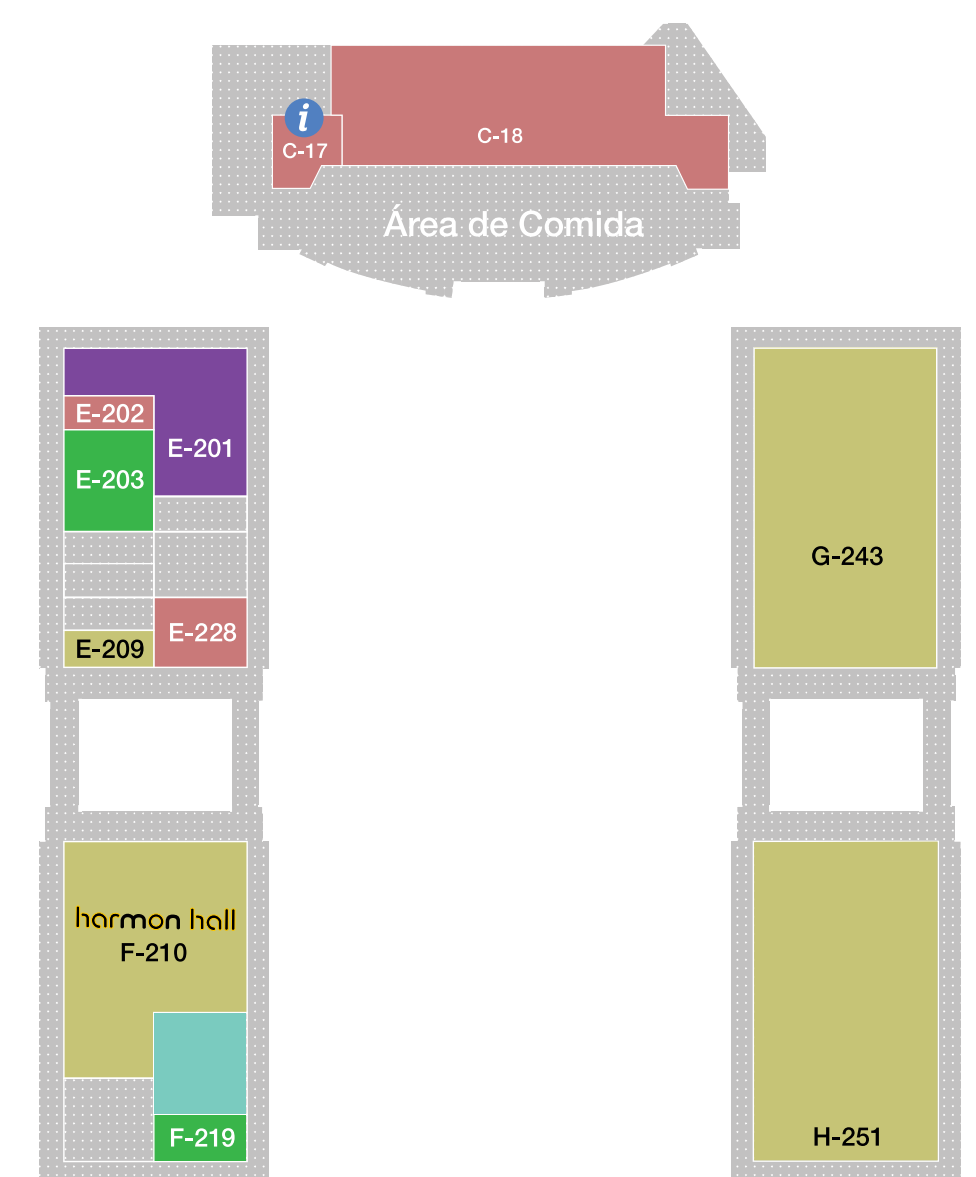

Planta Baja

Planta Baja

Planta Alta

EL PASEO SANTA CATARINA

Directorio

Restaurantes y Alimentos

- M-PAD - El Costeñito
- N-PAD - Los Generales
- R-PAD - Chilli's Grill & Bar
- C-2 - El C Hamburguesas
- C-3 - La Tostada
- C-4 - Comida Casera Como en Casa
- C-5 - Poncho Alotas
- C-6 - Hong Fat
- C-7 - Li-an
- C-9 - Gorditas Doña Tota
- C-10 - Subway
- C-11 - Fries N' Fries
- H-157 - Nutrisa
- C-12 - T'Grill
- D-101 - Burguer King
- F-111 - Helados Sultana
- H-151 - Wingstop
- I-101 - KFC
- H-158 - Todo Empanadas
- K-101 - Super Salads
- K-104 - Oriental Wok
- K-105 - Las Alitas
- L-104 - Nikkori
- L-107 - Pastelería Lety

- AN-01 - Walmart
- E-101 - Radioshack
- G-142 - Vianney
- S1-PAD - Office Depot
- J-103 - Del Sol
- L-101 - Julio Cepeda
- PAD - Suburbia
- S-PAD - Office Depot
- J-102 - Waldo's

Ropa y Accesorios

- D-102 - Impuls
- E-137 - Lavoro
- F-130 - Lozano Garza Joyería
- F-126 - Elegance Vestidos y Trajes