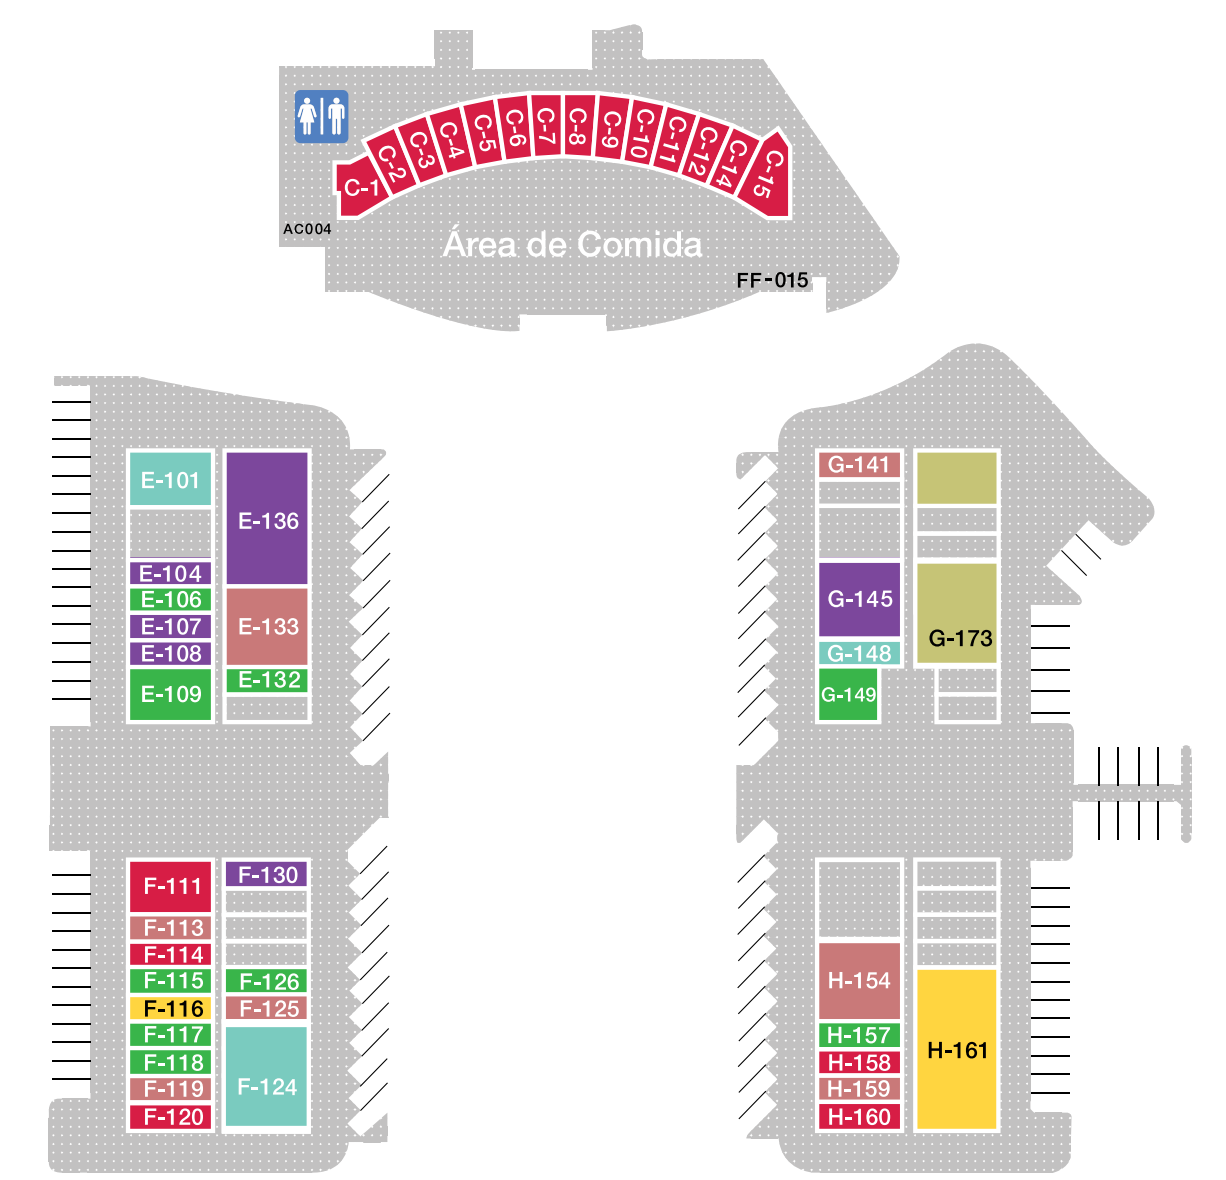

Planta Baja

Planta Baja

Planta Alta

EL PASEO SANTA CATARINA

Directorio

Restaurantes y Alimentos

- M-PAD - El Costeñito
- N-PAD - Los Generales
- R-PAD - Chilli's Grill & Bar
- C-2 - El C Hamburguesas
- C-3 - La Tostada
- C-4 - Comida Casera Como en Casa
- C-5 - Poncho Alotas
- C-6 - Hong Fat
- C-7 - Li-an
- C-9 - Gorditas Doña Tota
- C-10 - Subway
- C-11 - Fries N' Fries
- H-157 - Nutrisa
- C-12 - T'Grill
- D-101 - Burguer King
- F-111 - Helados Sultana
- H-151 - Wingstop
- I-101 - KFC
- H-158 - Todo Empanadas
- K-101 - Super Salads
- K-104 - Oriental Wok
- K-105 - Las Alitas
- L-104 - Nikkori
- L-107 - Pastelería Lety

- AN-01 - Walmart
- E-101 - Radioshack
- G-142 - Vianney
- S1-PAD - Office Depot
- J-103 - Del Sol
- L-101 - Julio Cepeda
- PAD - Suburbia
- S-PAD - Office Depot
- J-102 - Waldo's

Ropa y Accesorios

- D-102 - Impuls
- E-137 - Lavoro
- F-130 - Lozano Garza Joyería
- F-126 - Elegance Vestidos y Trajes