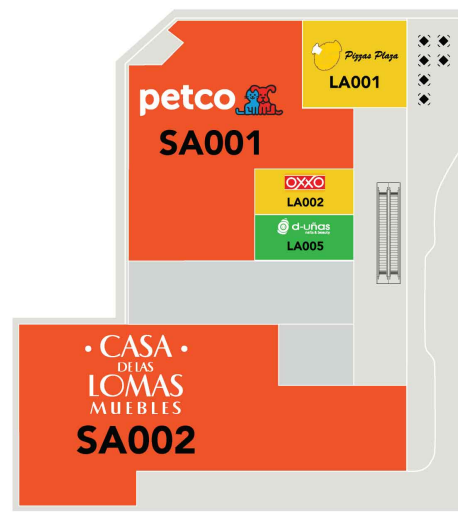

Lobby

Planta Baja

Primer Nivel

Segundo Nivel

Directorio

■ Restaurantes y Alimentos

- SA005 Mi Gusto Es
- LB001 La Canasta
- LB003 La Trattoria
- LA001 Pizzas Plaza
- LA002 Oxxo
- LS103 Antica Fabrica de Pan
- LS108 La Crepería

■ Salud y Belleza

- LB005 Donaire
- LA005 D-Uñas
- LS102 Barbería

■ Servicios y Entretenimiento

- AN001 Platino Cinemex
- LC003 AT&T
- LS106 Tintorería Max

■ Tiendas Especializadas

- SA001 Petco
- SA002 Casa de las Lomas
- SA003 Dico